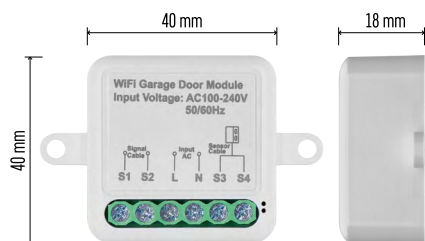

Technická specifikace

Napájení: AC 100–240 V 50/60 Hz
Rozměr: 40 × 40 × 18 mm
Čistá hmotnost: 30 g
Aplikace: EMOS GoSmart pro Android a iOS
Komunikační protokol: Wi-Fi IEEE 802.11b/g/n
2.412GHz-2.484GHz