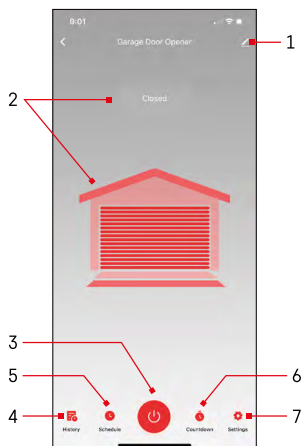

Ovládání a funkce

Ikony a kontrolky

1. 1 – Rozšiřující nastavení
   (Blíže popsané v následující kapitole)
2. 2 – Zobrazení aktuálního stavu
   (Otevřeno/Zavřeno)
3. 3 – Ovládací tlačítko
4. 4 – Záznam
5. 5 – Plánování
6. 6 – Časovač
7. 7 – Nastavení
   (Nastavení hesla pro Google assistant a doby pojezdu vrat)