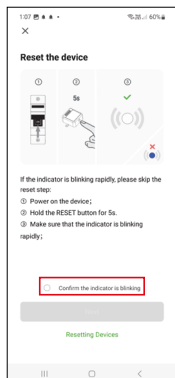

## Spárování s aplikací

### Instalace aplikace EMOS GoSmart

- Aplikace je k dispozici pro Android a iOS prostřednictvím Google play a App Store.
- Ke stažení aplikace prosím naskenujte příslušný QR kód.

Otevřete aplikaci EMOS GoSmart a potvrďte zásady ochrany osobních údajů a klikněte na souhlasím. Vyberte možnost registrace. Zadejte název platné emailové adresy a zvolte heslo. Potvrďte souhlas se zásadami ochrany osobních údajů. Zvolte registrovat.

### Párování s aplikací

Vyberte možnost přidat zařízení. Zvolte kategorii produktů GoSmart a vyberte zařízení Smart Garage Module.

Modul resetujte podržením tlačítka RESET po dobu 5 vteřin a zkontrolujte, zda kontrolka LED bliká. Proběhne automatické vyhledání zařízení.