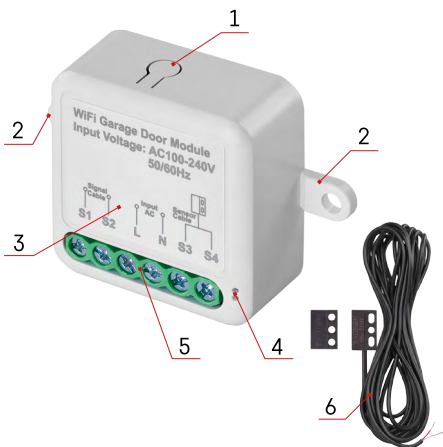

## Obsah balení

Spínací modul  
Manuál  
Magnetický senzor

## Technická specifikace

Napájení: AC 100–240 V 50/60 Hz  
Rozměr: 40 × 40 × 18 mm  
Čistá hmotnost: 30 g  
Aplikace: EMOS GoSmart pro Android a iOS  
Komunikační protokol: Wi-Fi IEEE 802.11b/g/n  
2.412GHz-2.484GHz

## Popis zařízení

- 1 – RESET tlačítko
- 2 – Díry pro uchycení
- 3 – Schéma zapojení příslušného modulu
- 4 – LED stavová dioda
  - Bliká modře – Zařízení je v párovacím režimu / odpojilo se od sítě
  - Svítí modře – Zařízení je v provozním režimu
- 5 – Svorkovnice pro připojení kabeláže
- 6 – Magnetický senzor