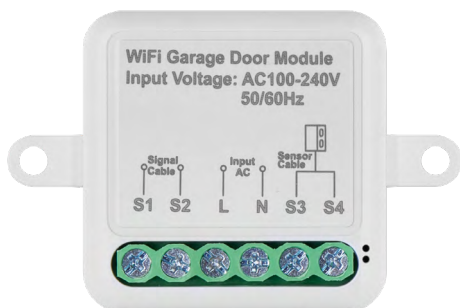

Obsah balení

Spínací modul
Manuál
Magnetický senzor