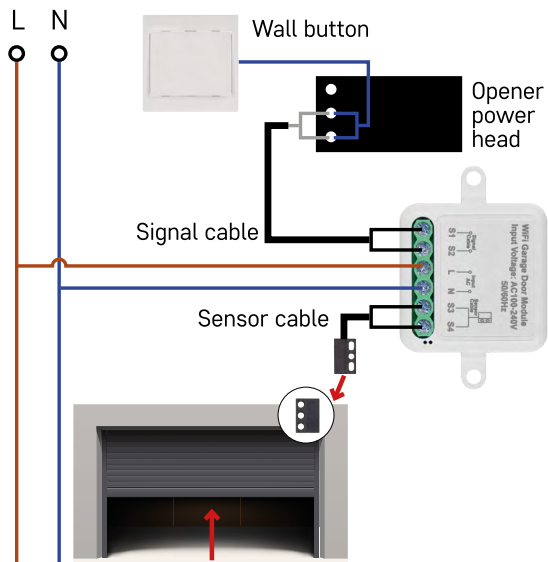

## Popis zařízení

- 1 – RESET tlačítko
- 2 – Díry pro uchycení
- 3 – Schéma zapojení příslušného modulu
- 4 – LED stavová dioda
  - Bliká modře – Zařízení je v párovacím režimu / odpojilo se od sítě
  - Svítí modře – Zařízení je v provozním režimu
- 5 – Svorkovnice pro připojení kabeláže
- 6 – Magnetický senzor

## Instalace a montáž

Připojený modul umístěte do instalační krabice pod vypínač. Díky možnosti upevnění lze modul instalovat i na různá jiná místa (např. pod sádkarton, do podhledu...). Schéma zapojení naleznete níže.

## Schéma zapojení

Zapojení závisí na možnostech dané garáže a garážového otvírače. V prvním kroku je nutné ověřit kompatibilitu garážového modulu s otvíračem. Pokud již máte nainstalováno fyzické tlačítko na otvírání vrat, modul bude kompatibilní. Pokud tlačítko nemáte, je potřeba v manuálu otvírače najít vstupní porty pro tlačítko a zapojit modul do nich.

## Instalace magnetického senzoru

Kabel magnetického senzoru je dlouhý 5 metrů, takže senzor musí být instalován v tomto rozsahu. Senzor funguje na jednoduchém principu: zjišťuje, zda jsou obě poloviny magnetu v kontaktu. Díky tomu modul zjistí, zda jsou garážová vrata otevřená nebo zavřená. Umístění snímače proto závisí na konkrétním rozvržení a prostoru, který je v garáži k dispozici. Magnet lze namontovat na různé povrchy, jako jsou stěny, držáky vrat nebo konstrukční prvky.