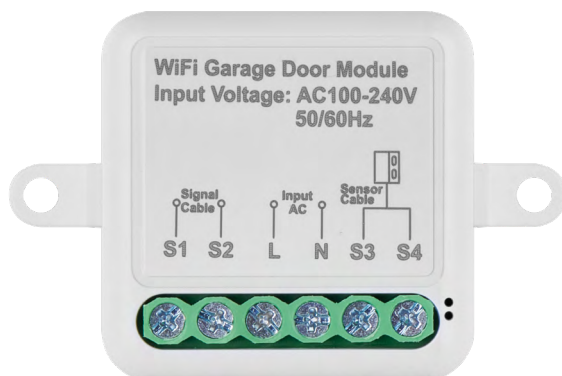

H5111

GoSmart garážový modul Wi-Fi

Obsah

Bezpečnostní pokyny a upozornění	2
Obsah balení	3
Technická specifikace.....	3
Popis zařízení	4
Instalace a montáž.....	5
Ovládání a funkce	11
Kompatibilní modely.....	13
Řešení problémů FAQ	28