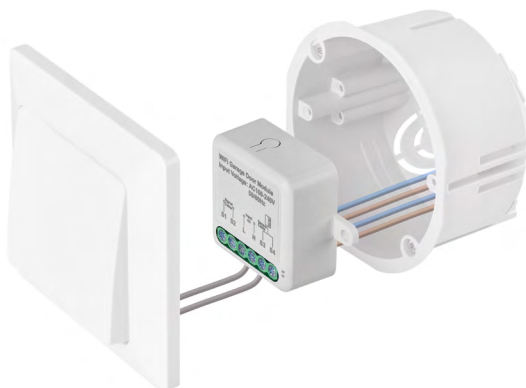

## Popis zařízení

- 1 – RESET tlačítko
- 2 – Díry pro uchycení
- 3 – Schéma zapojení příslušného modulu
- 4 – LED stavová dioda
  - Bliká modře – Zařízení je v párovacím režimu / odpojilo se od sítě
  - Svítí modře – Zařízení je v provozním režimu
- 5 – Svorkovnice pro připojení kabeláže
- 6 – Magnetický senzor

## Upozornění

Je důrazně doporučeno, aby instalaci Smart garážového modulu provedla osoba se znalostmi v oblasti elektroinstalací. Špatně provedená instalace může přinést riziko úrazu elektrickým proudem. Pečlivě do-  
držujte následující pokyny a dbejte na maximální zatížení zařízení uvedené níže, abyste zajistili bezpečnou  
a správnou funkci.

## Instalace a montáž

Připojený modul umístěte do instalační krabice pod vypínač. Díky možnosti upevnění lze modul instalovat i na různá jiná místa (např. pod sádkarton, do podhledu...). Schéma zapojení naleznete níže.