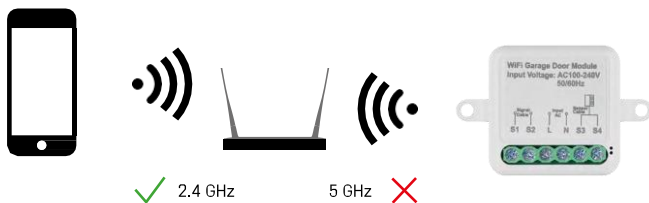

Lietojumprogramma: EMOS GoSmart Android un iOS

sakaru protokols: Wi-Fi IEEE 802.11b/g/n

2,412 GHz-2,484 GHz

Ierīces apraksts

- 1 - RESET poga
- 2 - Montāžas atveres
- 3 - Attiecīgā moduļa elektroinstalācijas shēma
- 4 - LED statusa indikators
 - Mirgo zilā krāsā - ierīce ir pāri savienošanas režīmā / ir atvienojusies no tīkla.
 - Apgaismots zilā krāsā - ierīce ir darba režīmā
- 5 - Kabeļu pievienošanas termināļu bloks
- 6 - Magnētiskais sensors

Paziņojums

Ieteicams, lai Smart Garage moduli uzstādītu persona, kas pārzina elektroinstalācijas darbus. Nepienācīgi veikta uzstādīšana var radīt elektriskās strāvas trieciena risku. Lai nodrošinātu drošu un pareizu ekspluatāciju, rūpīgi ievērojiet turpmāk sniegtos norādījumus un ievērojiet turpmāk norādītās maksimālās iekārtas slodzes.