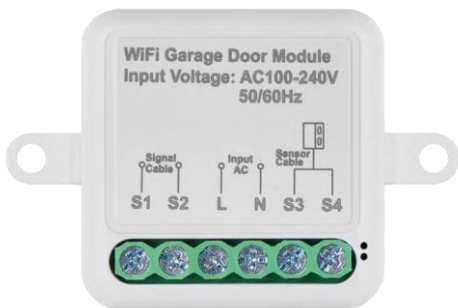

Iepakojuma

saturs

Pārslēgšanas

modulis

Rokasgrāmata

Magnētiskais

senors