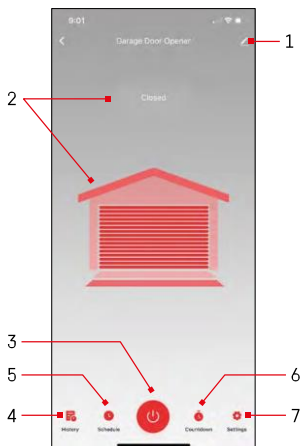

(Sīkāks apraksts sniegts nākamajā nodaļā) 2 - Pašreizējā statusa attēlošana (Atvērts/aizvērts)

3 - Vadības poga

4 - Ieraksts

5 - Plānošana

6 - Taimeris

7 - Iestatījumi

(Google palīga paroles iestatīšana un durvju ceļošanas laiks)