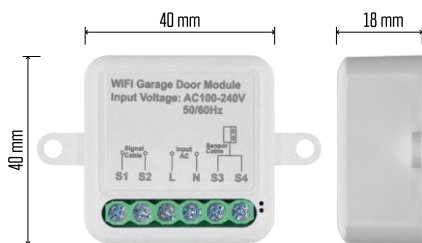

modulis

Rokasgrāmata

Magnētiskais

senors

Tehniskās specifikācijas

Barošanas avots: maiņstrāva 100-240

V 50/60 Hz Izmērs: 40 × 40 × 18 mm

Neto svars: 30 g