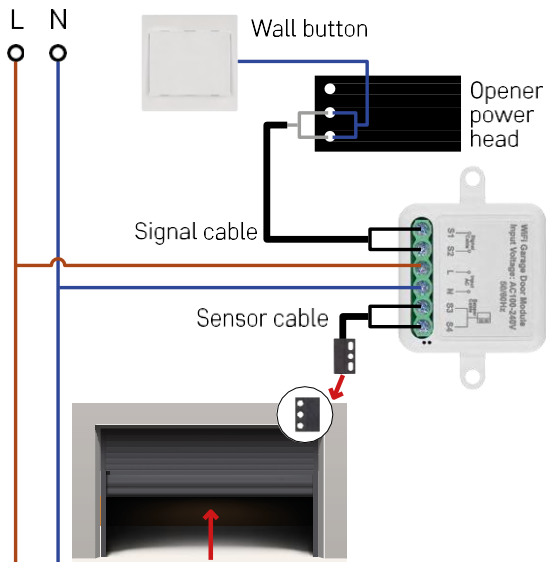

Paziņojums

Ieteicams, lai Smart Garage moduli uzstādītu persona, kas pārzina elektroinstalācijas darbus. Nepienācīgi veikta uzstādīšana var radīt elektriskās strāvas trieciena risku. Lai nodrošinātu drošu un pareizu ekspluatāciju, rūpīgi ievērojiet turpmāk sniegtos norādījumus un ievērojiet turpmāk norādītās maksimālās iekārtas slodzes.

Modulis atbalsta tikai 2,4 GHz Wi-Fi (neatbalsta 5 GHz).

Uzstādīšana un montāža

Ievietojiet pievienoto moduli uzstādīšanas kastē zem slēdža. Pateicoties fiksācijas iespējai, moduli var uzstādīt arī dažādās citās vietās (piemēram, zem ģipškartona, griestos...).

Funkcionalitātes un drošības apsvērumu dēļ ir svarīgi, lai visi kabeļi, kas savienoti ar šo moduli, beigās būtu ar 7 mm garu atkailinājumu.

Elektroinstalācijas shēma

Savienojums ir atkarīgs no garāžas un garāžas atvērēja iespējām. Vispirms ir jāpārbauda garāžas moduļa savietojamība ar atveri. Ja jums jau ir uzstādīts fiziskais durvju atvērējs, modulis būs saderīgs. Ja jums nav pogas, jums ir jāatrod pogas ieejas porti atvērēja rokasgrāmatā un jāpievieno modulis tiem.

Magnētiskā sensora kabeļa garums ir 5 metri, tāpēc sensors jāuzstāda šajā diapazonā. Sensors darbojas pēc vienkārša principa: tas nosaka, vai abas magnēta puses saskaras. Tas ļauj modulim noteikt, vai garāžas durvis ir atvērtas vai aizvērtas. Tāpēc sensora atrašanās vieta ir atkarīga no konkrētā izkārtojuma un garāžā pieejamās vietas. Magnētu var uzstādīt uz dažādām virsmām, piemēram, sienām, durvju kronšteinu vai konstrukcijas elementiem.