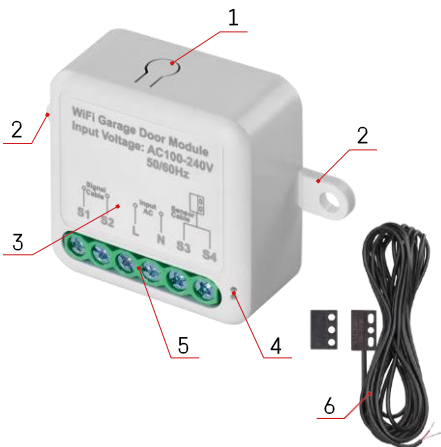

modulis

Rokasgrāmata

Magnētiskais

senors

Tehniskās specifikācijas

Barošanas avots: maiņstrāva 100-240

V 50/60 Hz Izmērs: 40 × 40 × 18 mm

Neto svars: 30 g

Lietojumprogramma: EMOS GoSmart Android un iOS

sakaru protokols: Wi-Fi IEEE 802.11b/g/n

2,412 GHz-2,484 GHz

Ierīces apraksts

- 1 - RESET poga
- 2 - Montāžas atveres
- 3 - Attiecīgā moduļa elektroinstalācijas shēma
- 4 - LED statusa indikators
 - Mirgo zilā krāsā - ierīce ir pāri savienošanas režīmā / ir atvienojusies no tīkla.
 - Apgaismots zilā krāsā - ierīce ir darba režīmā
- 5 - Kabeļu pievienošanas termināļu bloks
- 6 - Magnētiskais sensors