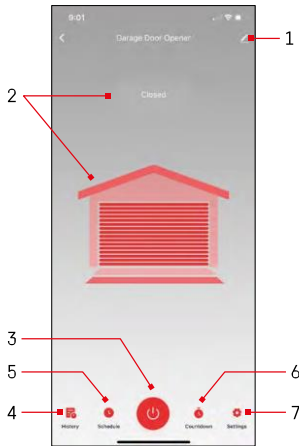

Appairage avec une application

Sélectionnez Ajouter un appareil. Sélectionnez la catégorie de produits GoSmart et sélectionnez le module Smart Garage.

Réinitialisez le module en maintenant le bouton RESET enfoncé pendant 5 secondes et vérifiez que la LED clignote. Une recherche automatique de l'appareil aura lieu. Une fois l'appairage réussi, l'application affiche un écran de confirmation. Utilisez l'icône en forme de crayon pour nommer le module selon vos besoins.

Contrôles et fonctions

Icônes et voyants lumineux

- 1 - Paramètres de l'extension
(Décrit plus en détail dans le chapitre suivant)
- 2 - Affichage de l'état actuel
(ouvert/fermé)
- 3 - Bouton de commande
- 4 - Enregistrer
- 5 - Planification
- 6 - Minuterie
- 7 - Paramètres
(Réglage du mot de passe pour l'assistant Google et temps de déplacement de la porte)