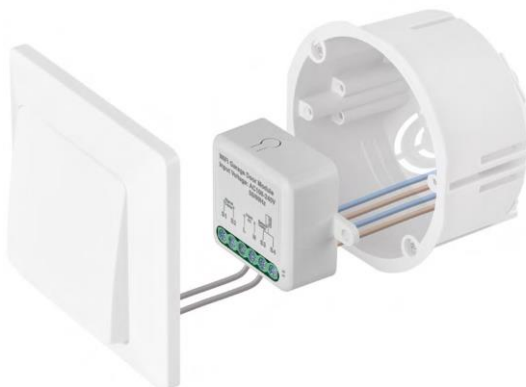

Description du dispositif

1 - Bouton RESET

2 - Trous de fixation

3 - Schéma de câblage du module concerné

4 - Voyant d'état LED

- Bleu clignotant - L'appareil est en mode d'appairage / s'est déconnecté du réseau
- Bleu allumé - L'appareil est en mode de fonctionnement

5 - Bornier pour le raccordement du câblage

6 - Capteur magnétique

Avis

Il est fortement recommandé que le module Smart Garage soit installé par une personne compétente en matière de câblage électrique. Une installation mal réalisée peut présenter un risque d'électrocution. Suivez attentivement les instructions suivantes et respectez les charges maximales de l'équipement indiquées ci-dessous pour garantir un fonctionnement sûr et correct.

Le module ne prend en charge que le Wi-Fi 2,4 GHz (il ne prend pas en charge le 5 GHz).

Installation et assemblage

Placez le module connecté dans la boîte d'installation sous l'interrupteur. Grâce à la possibilité de fixation, le module peut également être installé à divers autres endroits (par exemple sous une plaque de plâtre, dans le plafond...). Le schéma de câblage se trouve ci-dessous.

Pour des raisons fonctionnelles et de sécurité, il est essentiel que tous les câbles connectés à ce module soient dénudés à l'extrémité avec une longueur de 7 mm.

Schéma de câblage

La connexion dépend des possibilités du garage et de l'ouvre de garage. La première étape consiste à vérifier la compatibilité du module de garage avec l'ouvre-porte. Si vous avez déjà installé un ouvre-porte physique, le module sera compatible. Si vous n'avez pas de bouton, vous devez trouver les ports d'entrée du bouton dans le manuel de l'ouvre-porte et y brancher le module.