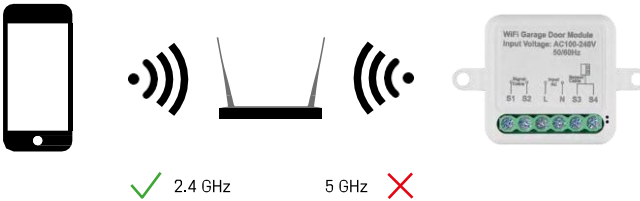

Spécifications techniques

Alimentation : AC 100-240 V 50/60 Hz

Dimension : 40 × 40 × 18 mm

Poids net : 30 g

Application:EMOS GoSmart pour Android et iOS

Protocole de communication:Wi-Fi IEEE 802.11b/g/n
2,412 GHz-2,484 GHz

Description du dispositif

1 - Bouton RESET

2 - Trous de fixation

3 - Schéma de câblage du module concerné

4 - Voyant d'état LED

- Bleu clignotant - L'appareil est en mode d'appairage / s'est déconnecté du réseau
- Bleu allumé - L'appareil est en mode de fonctionnement

5 - Bornier pour le raccordement du câblage

6 - Capteur magnétique

Avis

Il est fortement recommandé que le module Smart Garage soit installé par une personne compétente en matière de câblage électrique. Une installation mal réalisée peut présenter un risque d'électrocution. Suivez attentivement les instructions suivantes et respectez les charges maximales de l'équipement indiquées ci-dessous pour garantir un fonctionnement sûr et correct.