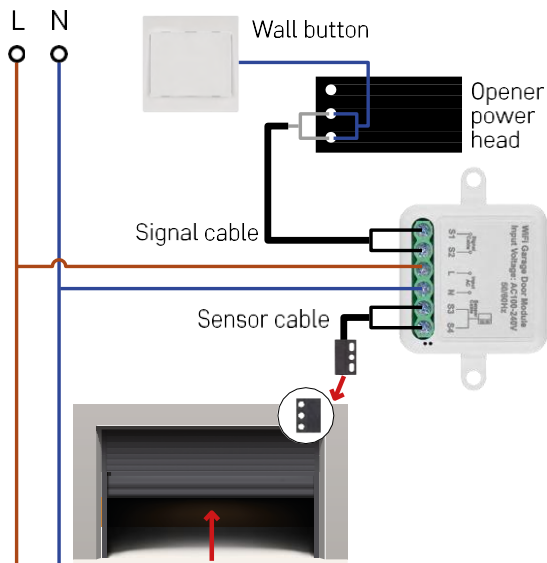

5 - Bornier pour le raccordement du câblage

6 - Capteur magnétique

Avis

Il est fortement recommandé que le module Smart Garage soit installé par une personne compétente en matière de câblage électrique. Une installation mal réalisée peut présenter un risque d'électrocution. Suivez attentivement les instructions suivantes et respectez les charges maximales de l'équipement indiquées ci-dessous pour garantir un fonctionnement sûr et correct.

Le module ne prend en charge que le Wi-Fi 2,4 GHz (il ne prend pas en charge le 5 GHz).

Installation et assemblage

Placez le module connecté dans la boîte d'installation sous l'interrupteur. Grâce à la possibilité de fixation, le module peut également être installé à divers autres endroits (par exemple sous une plaque de plâtre, dans le plafond...). Le schéma de câblage se trouve ci-dessous.

Pour des raisons fonctionnelles et de sécurité, il est essentiel que tous les câbles connectés à ce module soient dénudés à l'extrémité avec une longueur de 7 mm.

Schéma de câblage

La connexion dépend des possibilités du garage et de l'ouvre de garage. La première étape consiste à vérifier la compatibilité du module de garage avec l'ouvre-porte. Si vous avez déjà installé un ouvre-porte physique, le module sera compatible. Si vous n'avez pas de bouton, vous devez trouver les ports d'entrée du bouton dans le manuel de l'ouvre-porte et y brancher le module.

Installation du capteur magnétique

Le câble du capteur magnétique a une longueur de 5 mètres, le capteur doit donc être installé dans ce rayon. Le capteur fonctionne selon un principe simple : il détecte si les deux moitiés de l'aimant sont en contact. Cela permet au module de détecter si la porte de garage est ouverte ou fermée. L'emplacement du capteur dépend donc de la disposition spécifique et de l'espace disponible dans le garage. L'aimant peut être monté sur différentes surfaces telles que les murs, les supports de porte ou les éléments structurels.