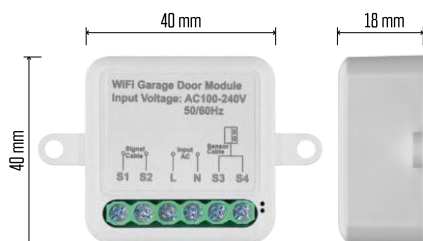

Spécifications techniques

Alimentation : AC 100-240 V 50/60 Hz

Dimension : 40 × 40 × 18 mm

Poids net : 30 g

Application:EMOS GoSmart pour Android et iOS

Protocole de communication:Wi-Fi IEEE 802.11b/g/n
2,412 GHz-2,484 GHz