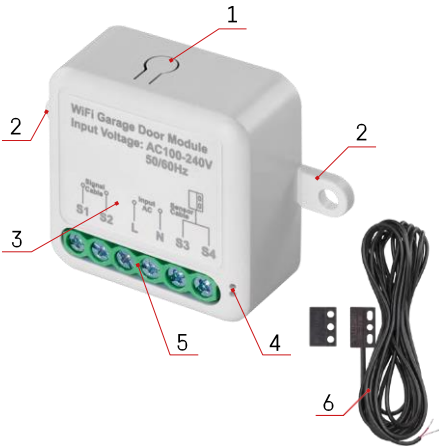

Spécifications techniques

Alimentation : AC 100-240 V 50/60 Hz

Dimension : 40 × 40 × 18 mm

Poids net : 30 g

Application:EMOS GoSmart pour Android et iOS

Protocole de communication:Wi-Fi IEEE 802.11b/g/n
2,412 GHz-2,484 GHz

Description du dispositif

1 - Bouton RESET

2 - Trous de fixation

3 - Schéma de câblage du module concerné

4 - Voyant d'état LED

- Bleu clignotant - L'appareil est en mode d'appairage / s'est déconnecté du réseau
- Bleu allumé - L'appareil est en mode de fonctionnement

5 - Bornier pour le raccordement du câblage

6 - Capteur magnétique

Avis

Il est fortement recommandé que le module Smart Garage soit installé par une personne compétente en matière de câblage électrique. Une installation mal réalisée peut présenter un risque d'électrocution. Suivez attentivement les instructions suivantes et respectez les charges maximales de l'équipement indiquées ci-dessous pour garantir un fonctionnement sûr et correct.

Installation du capteur magnétique

Le câble du capteur magnétique a une longueur de 5 mètres, le capteur doit donc être installé dans ce rayon. Le capteur fonctionne selon un principe simple : il détecte si les deux moitiés de l'aimant sont en contact. Cela permet au module de détecter si la porte de garage est ouverte ou fermée. L'emplacement du capteur dépend donc de la disposition spécifique et de l'espace disponible dans le garage. L'aimant peut être monté sur différentes surfaces telles que les murs, les supports de porte ou les éléments structurels.