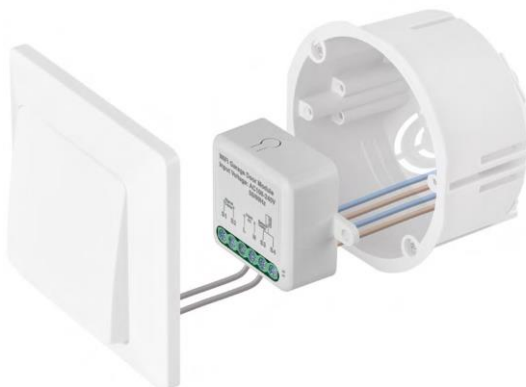

### Technische specificaties

Voeding: AC 100-240 V 50/60 Hz

Afmeting: 40 × 40 × 18 mm

Nettogewicht: 30 g

App: EMOS GoSmart voor Android en iOS

Communicatieprotocol: Wi-Fi IEEE 802.11b/g/n  
2,412 GHz-2,484 GHz

## Beschrijving van het apparaat

- 1 - RESET-knop
- 2 - Gaten voor montage
- 3 - Aansluitschema van de relevante module
- 4 - LED-statuslampje
  - Knippert blauw - Apparaat staat in koppelmodus / heeft de verbinding met het netwerk verbroken
  - Blauw verlicht - Apparaat staat in de bedrijfsmodus
- 5 - Klemmenblok voor het aansluiten van bekabeling
- 6 - Magnetische sensor

## Installatie en montage

Plaats de aangesloten module in de installatiedoos onder de schakelaar. Dankzij de bevestigingsmogelijkheid kun je de module ook op verschillende andere plaatsen installeren (bv. onder gipsplaat, in het plafond...) Het aansluitschema vind je hieronder.

Om functionele en veiligheidsredenen is het essentieel dat alle kabels die op deze module aangesloten zijn, aan het uiteinde gestript zijn met een lengte van 7 mm.