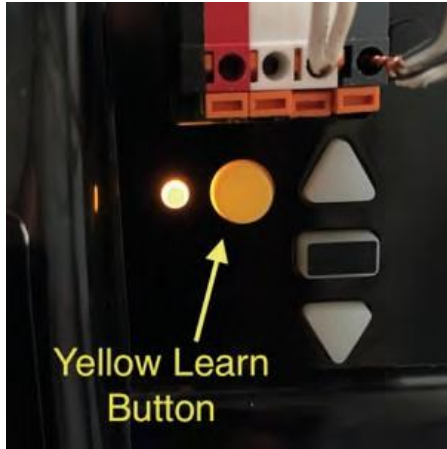

## Bedradingschema

De aansluiting hangt af van de mogelijkheden van de garage en de garagedeuropener. De eerste stap is controleren of de garagemodule compatibel is met de opener. Als je al een fysieke deuropener hebt geïnstalleerd, is de module compatibel. Als je geen knop hebt, moet je de ingangspoorten voor de knop opzoeken in de handleiding van de opener en de module daarop aansluiten.

2. Zoek in de handleiding / het schema van de garageopener de klemmen om de klassieke schakelaar aan te sluiten en probeer het signaal tussen deze twee klemmen kort te sluiten. Als de garagedeur hierdoor opengaat, is de module compatibel met deze opener.

## Magnetische sensor installeren

De kabel van de magnetische sensor is 5 meter lang, dus de sensor moet binnen dit bereik worden geïnstalleerd. De sensor werkt volgens een eenvoudig principe: hij detecteert of de twee helften van de magneet elkaar raken. Hierdoor kan de module detecteren of de garagedeur open of dicht is. De locatie van de sensor hangt daarom af van de specifieke indeling en beschikbare ruimte in de garage. De magneet kan op verschillende oppervlakken worden gemonteerd, zoals muren, deurbeugels of structurele elementen.