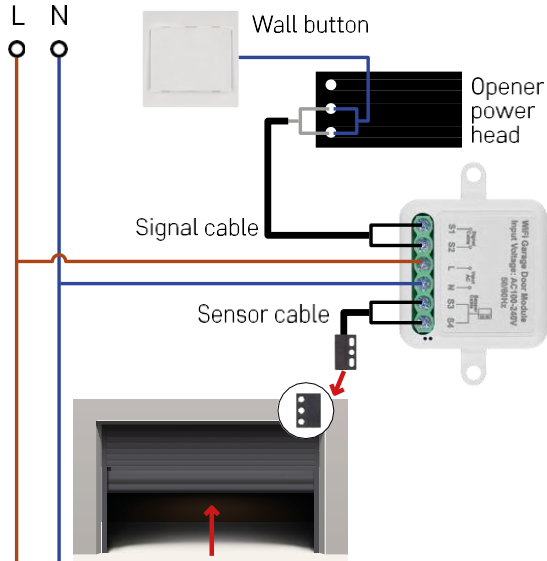

## Installatie en montage

Plaats de aangesloten module in de installatiedoos onder de schakelaar. Dankzij de bevestigingsmogelijkheid kun je de module ook op verschillende andere plaatsen installeren (bv. onder gipsplaat, in het plafond...) Het aansluitschema vind je hieronder.

Om functionele en veiligheidsredenen is het essentieel dat alle kabels die op deze module aangesloten zijn, aan het uiteinde gestript zijn met een lengte van 7 mm.

## Bedradingschema

De aansluiting hangt af van de mogelijkheden van de garage en de garagedeuropener. De eerste stap is controleren of de garagemodule compatibel is met de opener. Als je al een fysieke deuropener hebt geïnstalleerd, is de module compatibel. Als je geen knop hebt, moet je de ingangspoorten voor de knop opzoeken in de handleiding van de opener en de module daarop aansluiten.

## Magnetische sensor installeren

De kabel van de magnetische sensor is 5 meter lang, dus de sensor moet binnen dit bereik worden geïnstalleerd. De sensor werkt volgens een eenvoudig principe: hij detecteert of de twee helften van de magneet elkaar raken. Hierdoor kan de module detecteren of de garagedeur open of dicht is. De locatie van de sensor hangt daarom af van de specifieke indeling en beschikbare ruimte in de garage. De magneet kan op verschillende oppervlakken worden gemonteerd, zoals muren, deurbeugels of structurele elementen.