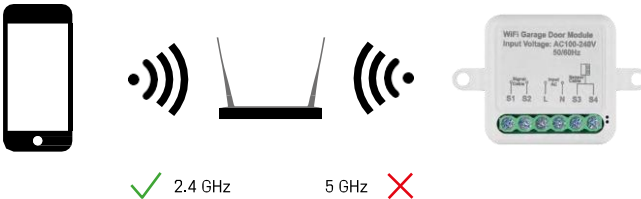

De module ondersteunt alleen 2,4 GHz Wi-Fi (geen 5 GHz).