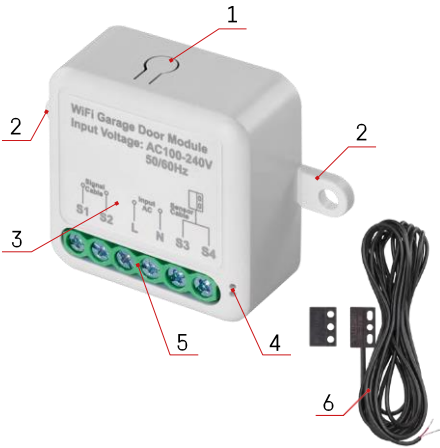

### Technische specificaties

Voeding: AC 100-240 V 50/60 Hz

Afmeting: 40 × 40 × 18 mm

Nettogewicht: 30 g

App: EMOS GoSmart voor Android en iOS

Communicatieprotocol: Wi-Fi IEEE 802.11b/g/n  
2,412 GHz-2,484 GHz

## Beschrijving van het apparaat

- 1 - RESET-knop
- 2 - Gaten voor montage
- 3 - Aansluitschema van de relevante module
- 4 - LED-statuslampje
  - Knippert blauw - Apparaat staat in koppelmodus / heeft de verbinding met het netwerk verbroken
  - Blauw verlicht - Apparaat staat in de bedrijfsmodus
- 5 - Klemmenblok voor het aansluiten van bekabeling
- 6 - Magnetische sensor

## Magnetische sensor installeren

De kabel van de magnetische sensor is 5 meter lang, dus de sensor moet binnen dit bereik worden geïnstalleerd. De sensor werkt volgens een eenvoudig principe: hij detecteert of de twee helften van de magneet elkaar raken. Hierdoor kan de module detecteren of de garagedeur open of dicht is. De locatie van de sensor hangt daarom af van de specifieke indeling en beschikbare ruimte in de garage. De magneet kan op verschillende oppervlakken worden gemonteerd, zoals muren, deurbeugels of structurele elementen.