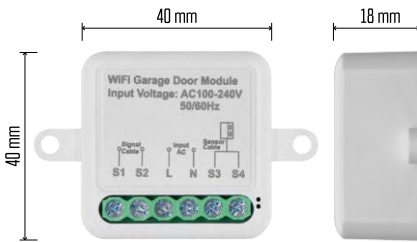

### Technische specificaties

Voeding: AC 100-240 V 50/60 Hz

Afmeting: 40 × 40 × 18 mm

Nettogewicht: 30 g

App: EMOS GoSmart voor Android en iOS

Communicatieprotocol: Wi-Fi IEEE 802.11b/g/n  
2,412 GHz-2,484 GHz