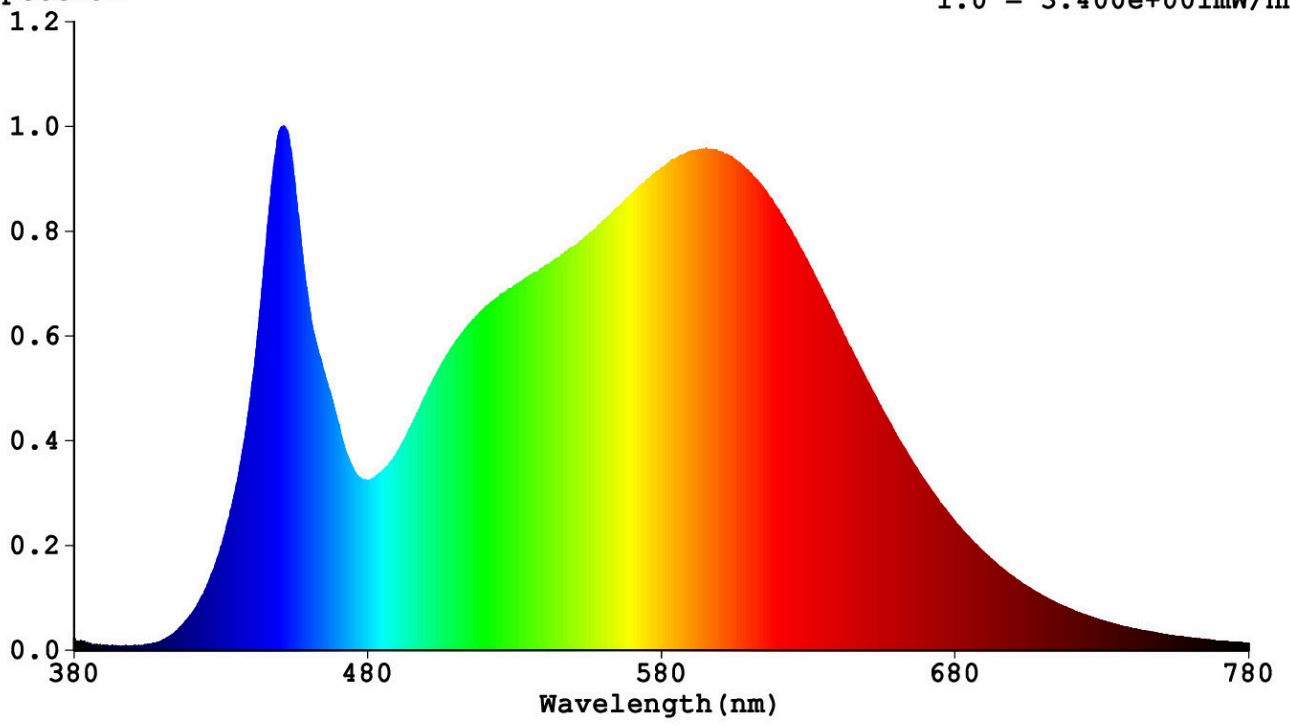

Spectrum

1.0 = 3.400e+001mW/nm