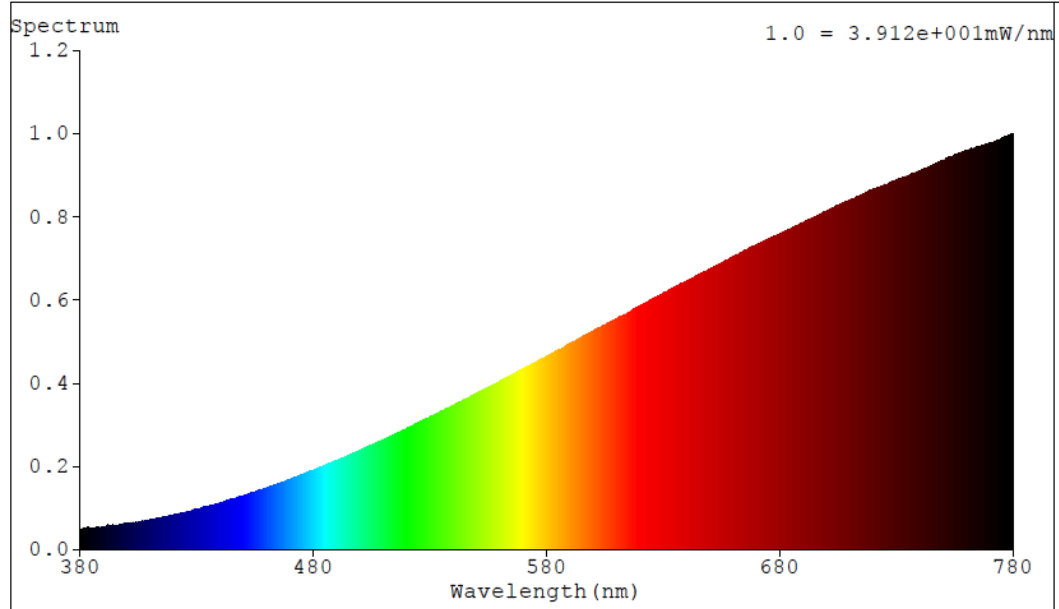

Spectrum

Spectral Distribution